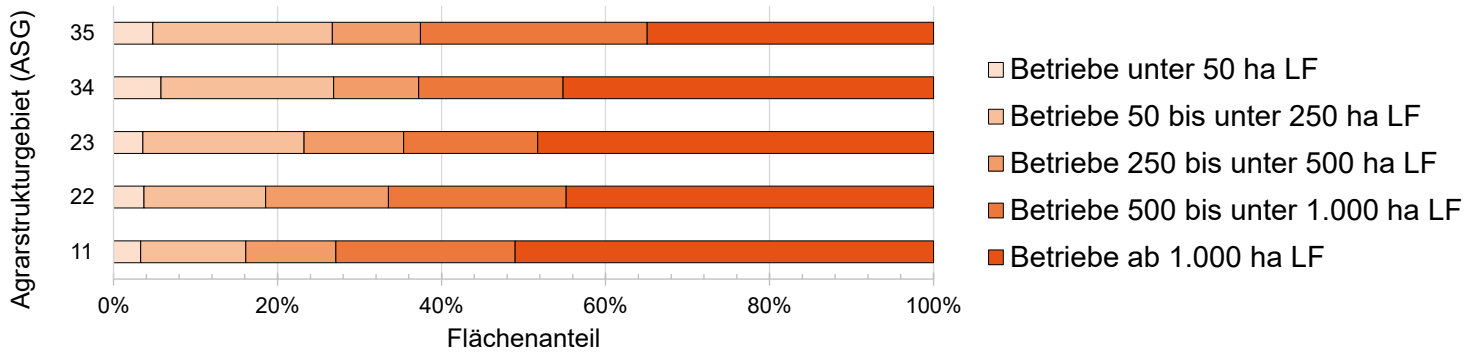

# Indikator: Regionale Größenstruktur landwirtschaftlicher Betriebe in Sachsen

## Ackerland je Betriebsgrößenklasse\*