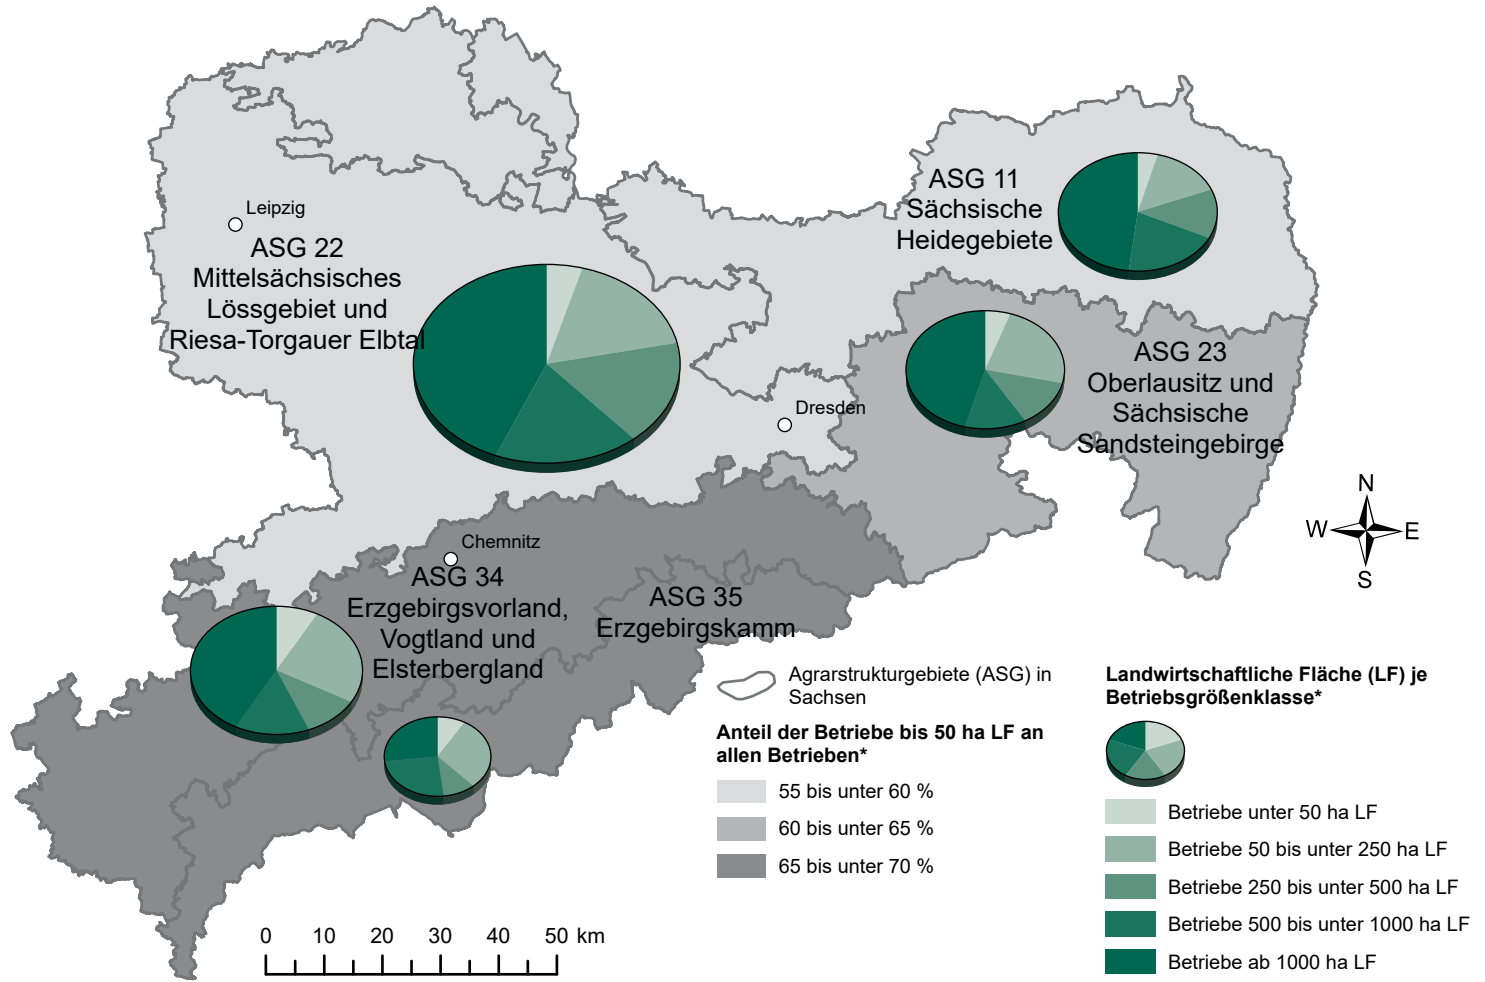

# Indikator: Regionale Größenstruktur landwirtschaftlicher Betriebe in Sachsen

## Ackerland je Betriebsgrößenklasse\*

## Grünland je Betriebsgrößenklasse\*