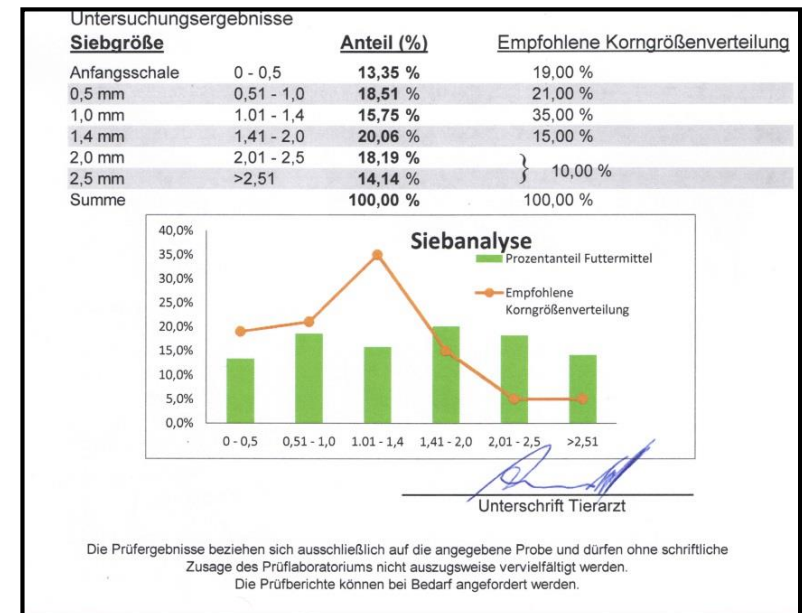

Futter

www.labor-arnold.de

Tierärztliche Gemeinschaftspraxis

Dres. Arnold

Veterinärlabor Ankum

- Phase / Art
- Zusammensetzung
- Struktur
- Zeiten
- Füllstände

Futter

www.labor-arnold.de

Tierärztliche Gemeinschaftspraxis

Dres. Arnold

Veterinärlabor Anklam

- Phase / Art abhängig von
 - Alter
 - Gewichtsentwicklung
 - Tiere wiegen !!

- Struktur

Tierärztliche Gemeinschaftspraxis

Dres.

Veterinär