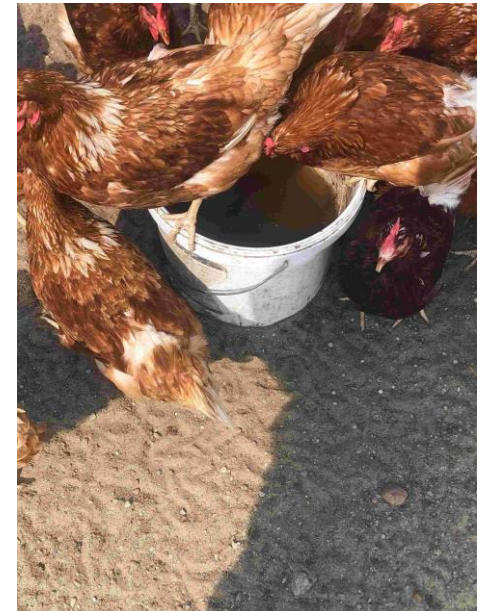

Wasser

www.labor-arnold.de

Tierärztliche Gemeinschaftspraxis

Dres. Arnold

Veterinärlabor Anklam

- Tränkwasserqualität
- Zu- / Leitungen prüfen
- Regelmäßiges spülen
- Druckminderer im Service
- Hygiene

Tierärztliche Gemeinschaftspraxis