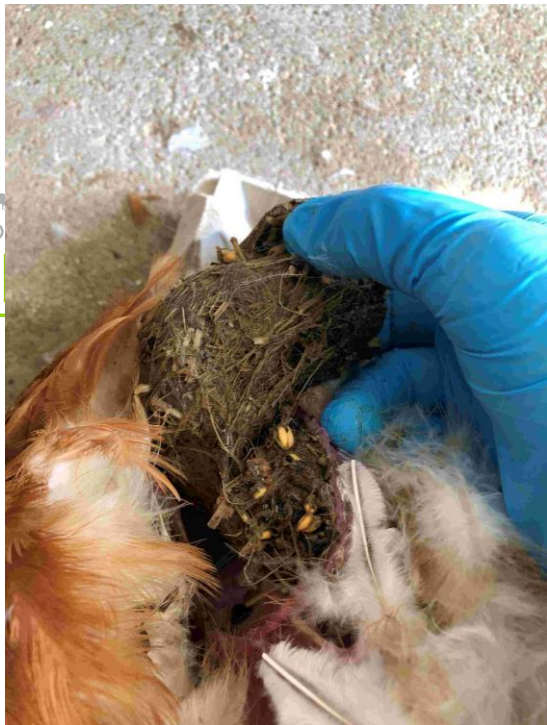

Futter

www.labor-arnold.de

Tierärztliche Gemeinschaftspraxis

Dres. Arnold

Veterinärlabor Ankum

- Ausgewogenes Verhältnis

Futter

www.labor-arnold.de

- Tiere satt in den Auslauf schicken
- Futter attraktiver als Auslauf
- Gehen alle Tiere Abends in den Stall

Auslauf

www.labor-arnold.de

Tierärztliche Gemeinschaftspraxis

Dres. Arnold

Veterinärlabor Ankum

- Struktur des Auslaufs / Bewuchs
- Bodenbeschaffenheit
- Versteckmöglichkeiten
- Umzäunung
 - Elektrozaun
- Raubwild

Wasser

www.labor-arnold.de

Tierärztliche Gemeinschaftspraxis

Dres. Arnold

Veterinärlabor Anklam

- Tränkwasserqualität
- Zu- / Leitungen prüfen
- Regelmäßiges spülen
- Druckminderer im Service
- Hygiene

Tierärztliche Gemeinschaftspraxis