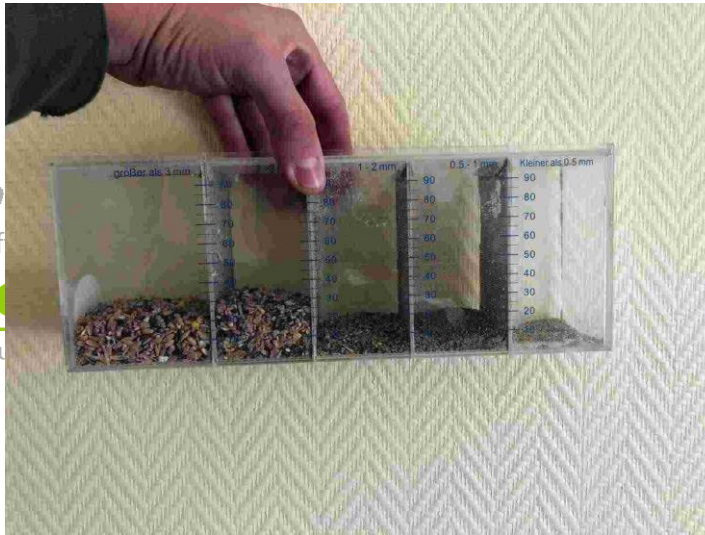

Tierärztliche Gemeinschaftspraxis

Dres. Arnold

Veterinärlabor Anklam

- Phase / Art abhängig von
 - Alter
 - Gewichtsentwicklung
 - Tiere wiegen !!

- Struktur

Tierärztliche Gemeinschaftspraxis

Dres.

Veterinär

- Tiere satt in den Auslauf schicken
- Futter attraktiver als Auslauf
- Gehen alle Tiere Abends in den Stall

Auslauf

www.labor-arnold.de

Tierärztliche Gemeinschaftspraxis

Dres. Arnold

Veterinärlabor Ankum

- Struktur des Auslaufs / Bewuchs
- Bodenbeschaffenheit
- Versteckmöglichkeiten
- Umzäunung
 - Elektrozaun
- Raubwild