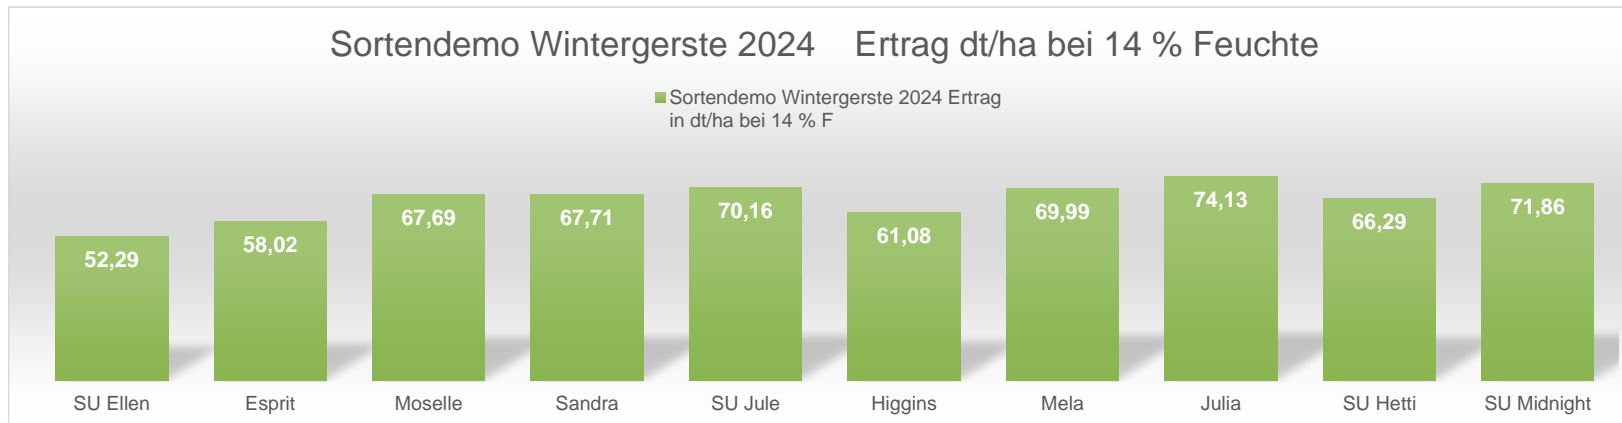

Sortendemo Wintergerste 2024

Sorte	Fläche in ha	Menge in dt	Ertrag in dt/ha	Feuchte in %	Menge in dt bei 14 % F	Ertrag in dt/ha bei 14 % F	TM Menge	TM Ertrag	kg / hl
SU Ellen	2,6700	135,20	50,64	11,20	139,60	52,29	120,06	44,97	55,0
Esprit	2,6600	149,80	56,32	11,40	154,33	58,02	132,72	49,90	57,0
Moselle	2,7000	178,80	66,22	12,10	182,75	67,69	157,17	58,21	64,5
Sandra	2,7000	185,40	68,67	15,20	182,81	67,71	157,22	58,23	68,0
SU Jule	2,7100	190,80	70,41	14,30	190,13	70,16	163,52	60,34	65,5
Higgins	2,7100	163,80	60,44	13,10	165,51	61,08	142,34	52,52	62,5
Mela	2,7300	188,00	68,86	12,60	191,06	69,99	164,31	60,19	61,0
Julia	2,7200	196,60	72,28	11,80	201,63	74,13	173,40	63,75	63,5
SU Hetti	2,7200	175,80	64,63	11,80	180,30	66,29	155,06	57,01	62,5
SU Midnight	2,7200	193,20	71,03	13,00	195,45	71,86	168,08	61,80	68,0
Sortendemo	27,0400	1757,40	64,99		1783,58	65,96	1533,88	56,73	

Sortendemo Wintergerste 2024 Ertrag dt/ha bei 14 % Feuchte

Sortendemo Wintergerste 2024 Hektolitergewicht