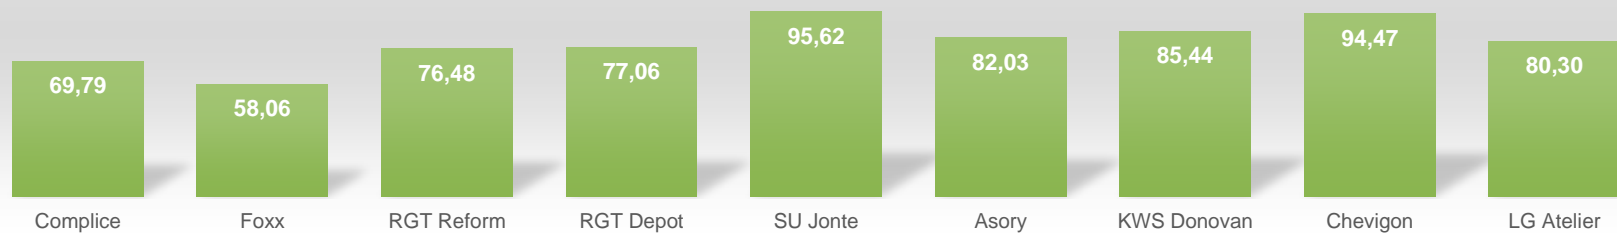

Sortendemo Winterweizen 2024

Sorte	Fläche in ha	Menge in dt	Ertrag in dt/ha	Feuchte in %	Menge in dt bei 14 % F	Ertrag in dt/ha bei 14 % F	TM Menge	TM Ertrag	kg / hl	
Complice	2,6100	176,20	67,51	11,10	182,14	69,79	156,64	60,02	79,0	Lager
Foxx	2,6900	151,60	56,36	11,40	156,18	58,06	134,32	49,93	80,5	Lager
RGT Reform	2,7100	204,40	75,42	12,80	207,25	76,48	178,24	65,77	80,5	
RGT Depot	2,7700	211,00	76,17	13,00	213,45	77,06	183,57	66,27	81,0	schlechtes Ausdruschverhalten
SU Jonte	2,8000	266,20	95,07	13,50	267,75	95,62	230,26	82,24	84,0	gutes Ausdruschverhalten
Asory	2,8200	231,60	82,13	14,10	231,33	82,03	198,94	70,55	80,0	Lager
KWS Donovan	2,6900	226,40	84,16	12,70	229,82	85,44	197,65	73,47	82,0	
Chevigon	2,6200	243,00	92,75	12,40	247,52	94,47	212,87	81,25	82,5	gutes Ausdruschverhalten
LG Atelier	2,4900	198,80	79,84	13,50	199,96	80,30	171,96	69,06	82,5	schlechtes Ausdruschverhalten, Lager
Sortendemo	24,2000	1909,20	78,89		1935,41	79,98	1664,45	68,78		

Sortendemo Winterweizen 2024 Ertrag dt/ha bei 14 % Feuchte

■ Sortendemo Winterweizen 2024 Ertrag
in dt/ha bei 14 % F

Sortendemo Winterweizen 2024 Hektolitergewicht

■ Sortendemo Winterweizen 2024 kg / hl