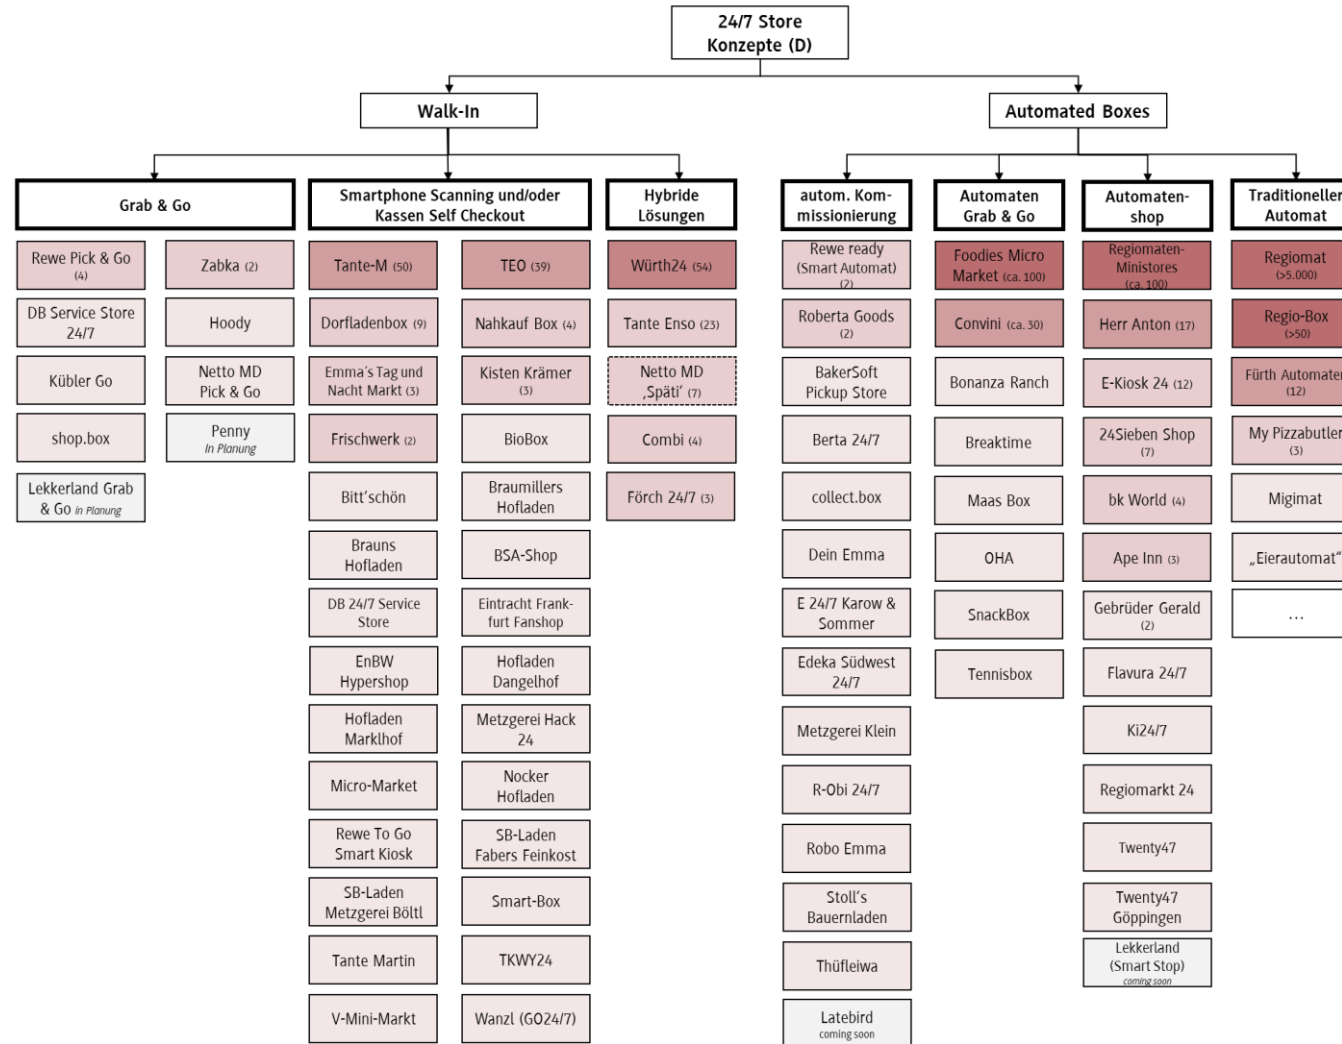

Sie und 53 weitere Personen

7 Kommentare

Quelle: Oesteria Instagram (2024) und LinkedIn (2024)

5 unterschiedliche Technologien

1. Roboter (VPS Roberta)
2. Robotik-ähnlich (Knapp, Smarks)
3. Automatengestützt (Latebird, Bakersoft)
4. Vorschub-Technik (Ximiti)
5. Westermann („Schalen“)

+12 weitere

Automaten-Läden boomen

Quelle: Eigenes Darstellung

Marktplatz TWENTY47 (2x in Freiburg)

Quelle: Marktplatz Twenty47 (2023)

24/7 Supermarkt in München: 29 Automaten, 500tsd € Investition

Quelle: LZ (2024)