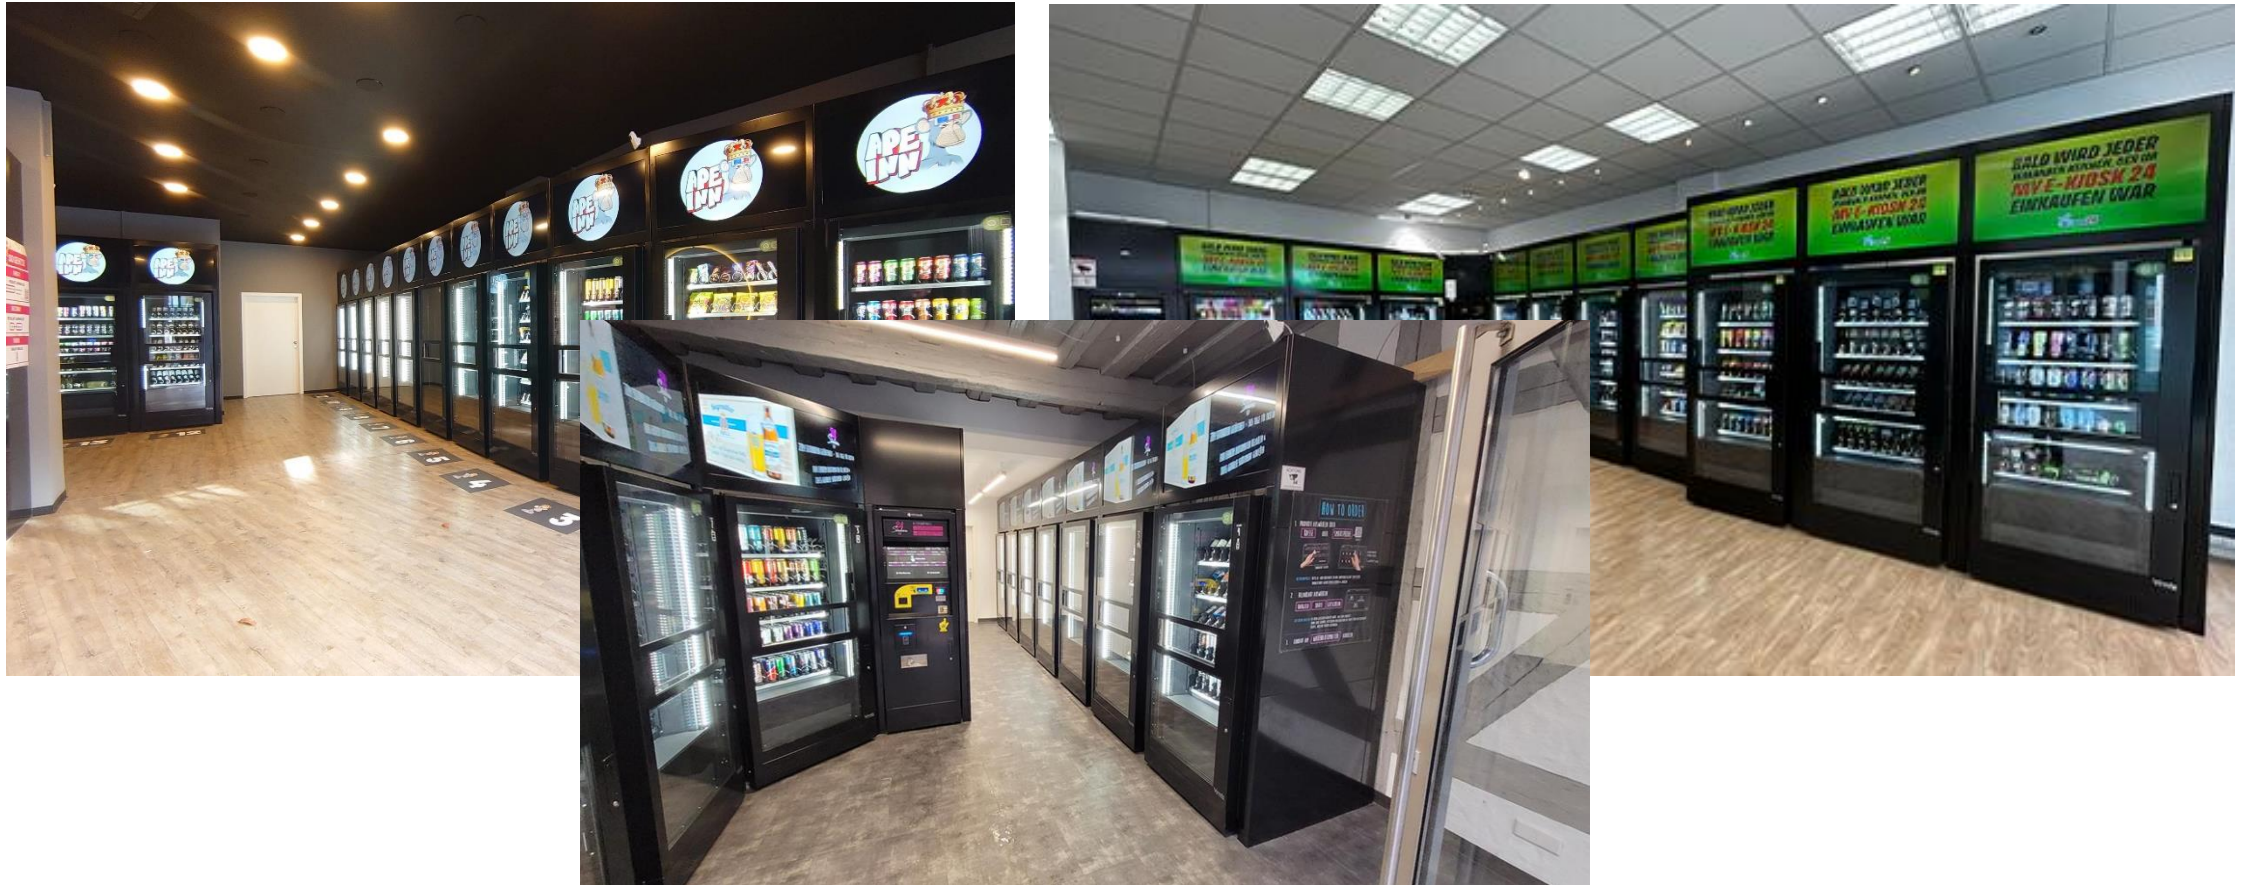

Quelle: Eigene Fotos in Münster (2024) und Herr Anton (2023)

Ape Inn (3x), E-Kiosk 24 (10x in D) und 24Sevenshop (9x)

Quelle: Ape Inn (2023), E-Kiosk 24 (2023), 24Sevenshop (2023)

Regiomat

Quelle: Internet