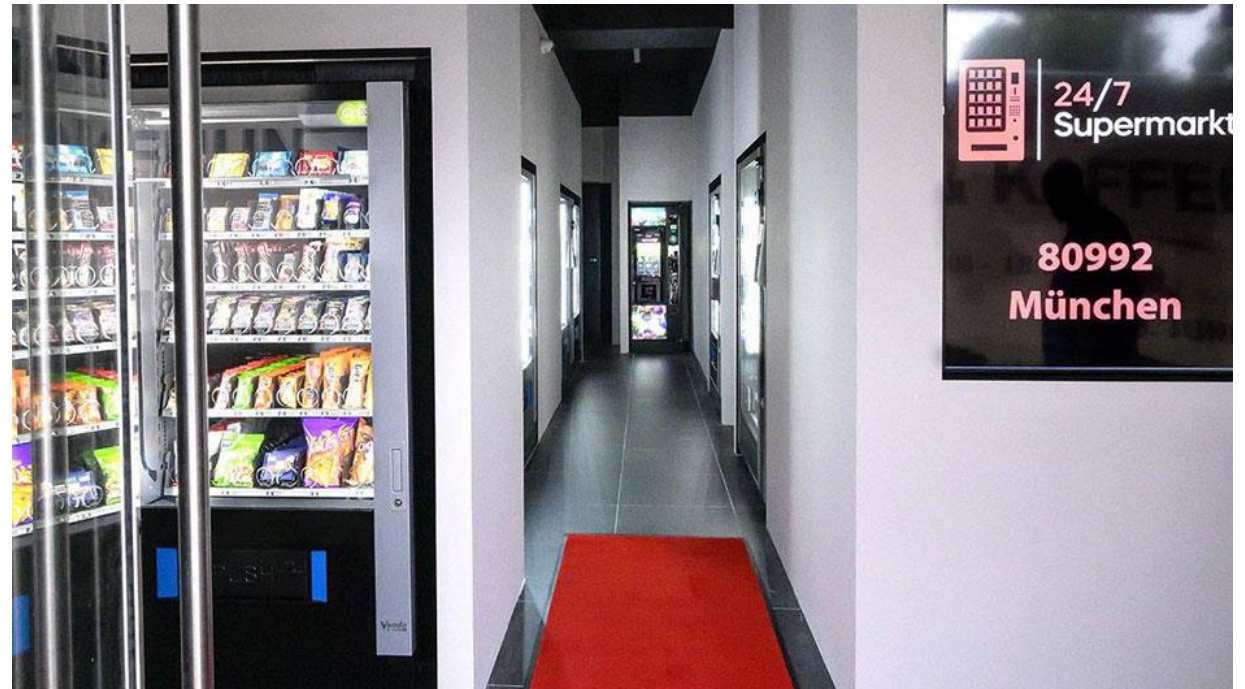

+12 weitere

Automaten-Läden boomen

Quelle: Eigenes Darstellung

Marktplatz TWENTY47 (2x in Freiburg)

Quelle: Marktplatz Twenty47 (2023)

24/7 Supermarkt in München: 29 Automaten, 500tsd € Investition

Quelle: LZ (2024)