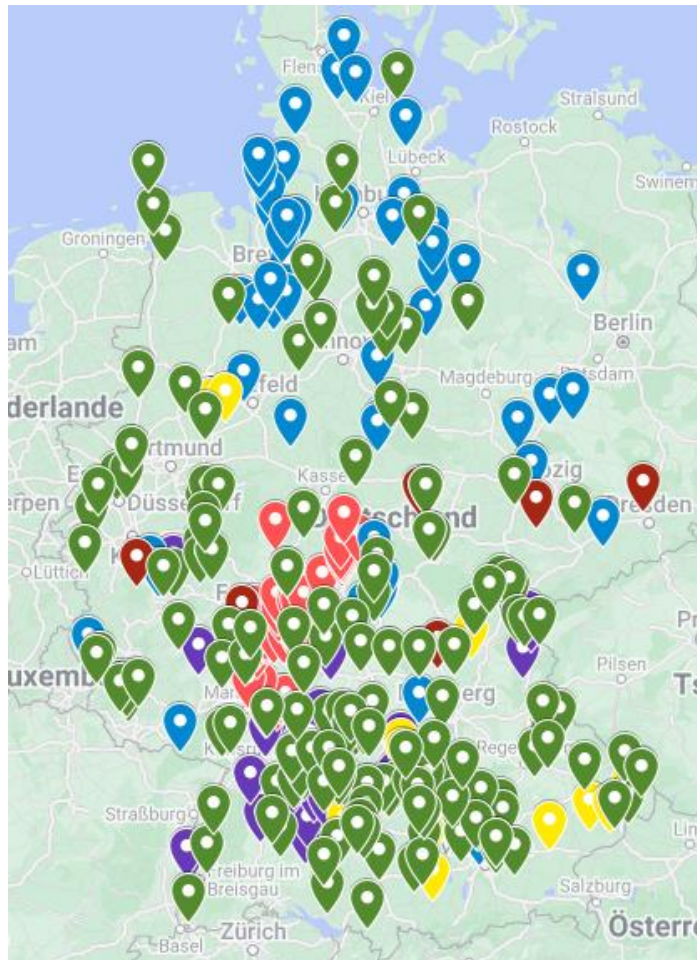

+12 weitere

So funktionieren Grab & Go Stores

Quelle: in Anlehnung LZ (2021)

Grab & Go – in Deutschland noch im Teststadium

Grab & Go	
Rewe Pick & Go (6)	Zabka (4)
DB Service Store 24/7	Hoody
(KüblerGo)	Netto MD Pick & Go (2)
shop.box	Q1
Teo (2x)	Bäckerei Raffelhüschen

- In D bisher 18 Tests und 1 angekündigt
- Bei Rewe (6x) und Netto MD (2x) als alternative Bezahlungsmethode (nicht 24/7)
- shop.box, Hoody, TEO (2x), Q1 und Bäckerei Raffelhüschen als ‚reines Grab & Go‘ und 24/7-Lösung
- Zabka mit 4 Stores im Tesla-Werk (Berlin)
- Lekkerland hat einen weiteren angekündigt

Quelle: Eigene Darstellung, LZ (2021), ID Metropolen News (2022), Bildungscampus (2021)

18 Grab & Go Stores in Deutschland

Quelle: Eigene Darstellung

+ 1. Store von Lekkerland angekündigt

+12 weitere

365 Stores mit Selfcheckout-Lösung

Quelle: Eigene Darstellung

Die Nahversorger Tante-M, Tante Enso & Teo im Rollout-Modus...

- **Tante-M: 60 Stores**
- **Tante Enso: 57 Stores**
- **Teo: 41 Stores**
- **Rewe Nahkauf Box: 8 Stores**

Tante M, Tante Enso und Teo expandieren weiter, REWE Nahkauf Box in Testevaluierung