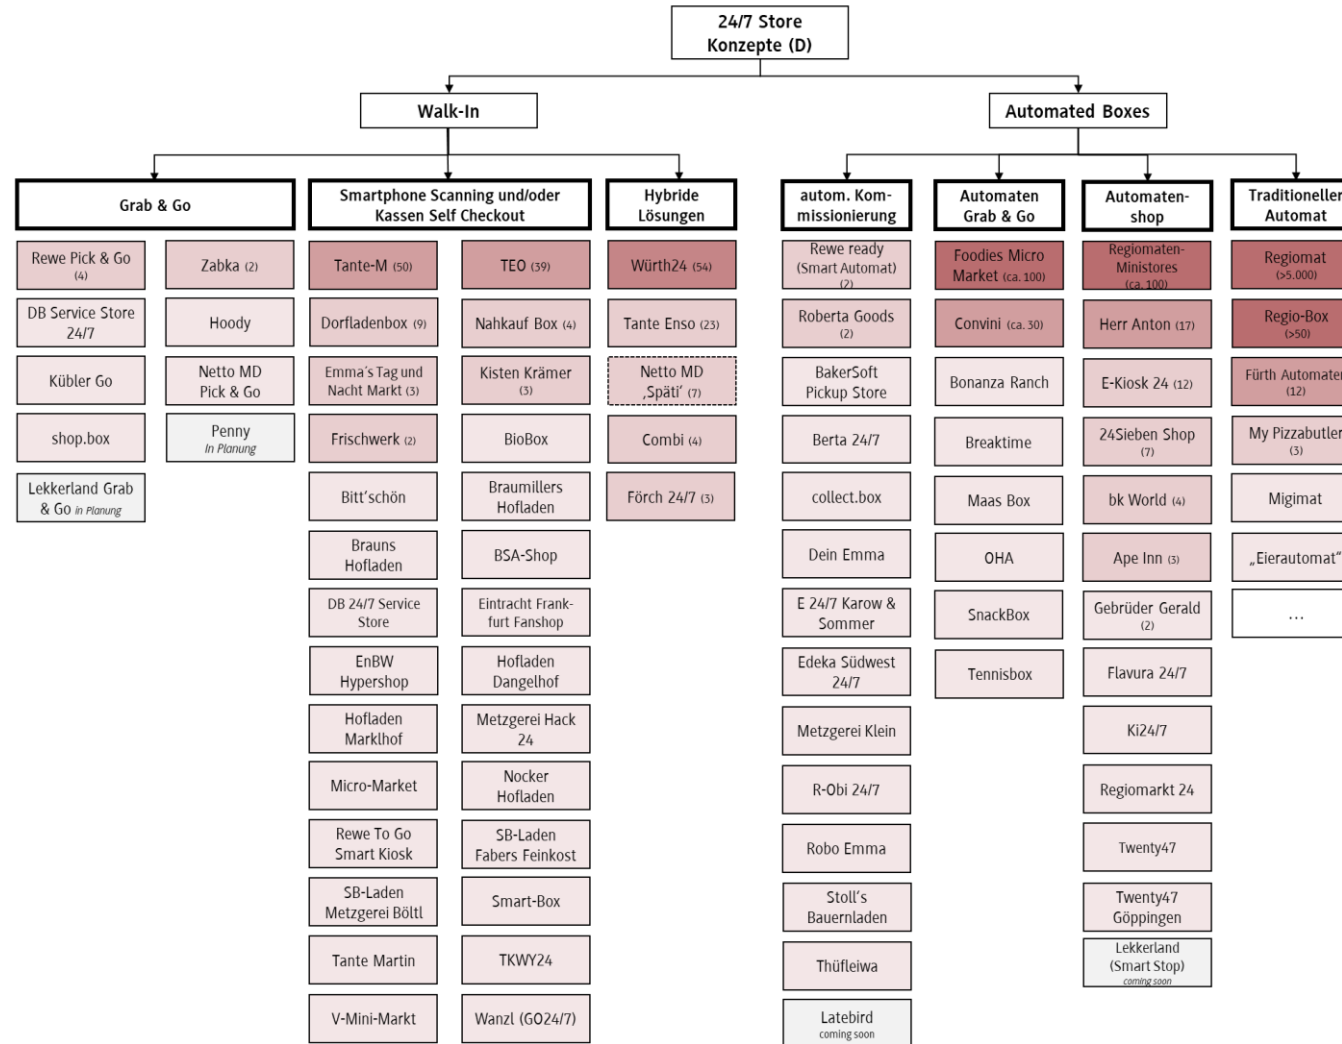

„Ausnahmen bestätigen die Regel.“

Über 500 Smart Stores 24/7 in Deutschland

Quelle: DHBW Heilbronn

Interaktive Karte auf
<https://handel-dhbw.de/smart-stores-24-7/>

Über 500 bereits eingepflegt

- Tante M
- Tante Enso
- Teo
- Automatenshops
- Dorfladenbox
- Nahkauf Box (REWE)
- Grab & Go
- Robotik (-ähnliche Boxen)
- Diverse (v.a. SCO) Lösungen

Über 49.000 Aufrufe seit April 2024

Fast jeden Tag eine Neueröffnung -> Insta-Channel (smart_store_247news)

smart_store_247news ▾ Ⓞ + ☰

Dein aktueller Vi...

Prof. Dr. Stephan Rüschen (DHBW Heilbronn)

161 Follower 63 Gefolgt 106 Beiträge

Bildung
News, Infos und Fakten zu Smart Stores 24/7
Ein Service der DHBW Heilbronn
www.handel-dhbw.de/smart-stores-24-7

Professional-Dashboard
4.805 Aufrufe während der letzten 30 Tage.

Profil bearbeiten Profil teilen

+12 weitere

So funktionieren Grab & Go Stores

Quelle: in Anlehnung LZ (2021)

Grab & Go – in Deutschland noch im Teststadium

Grab & Go	
Rewe Pick & Go (6)	Zabka (4)
DB Service Store 24/7	Hoody
(KüblerGo)	Netto MD Pick & Go (2)
shop.box	Q1
Teo (2x)	Bäckerei Raffelhüschen