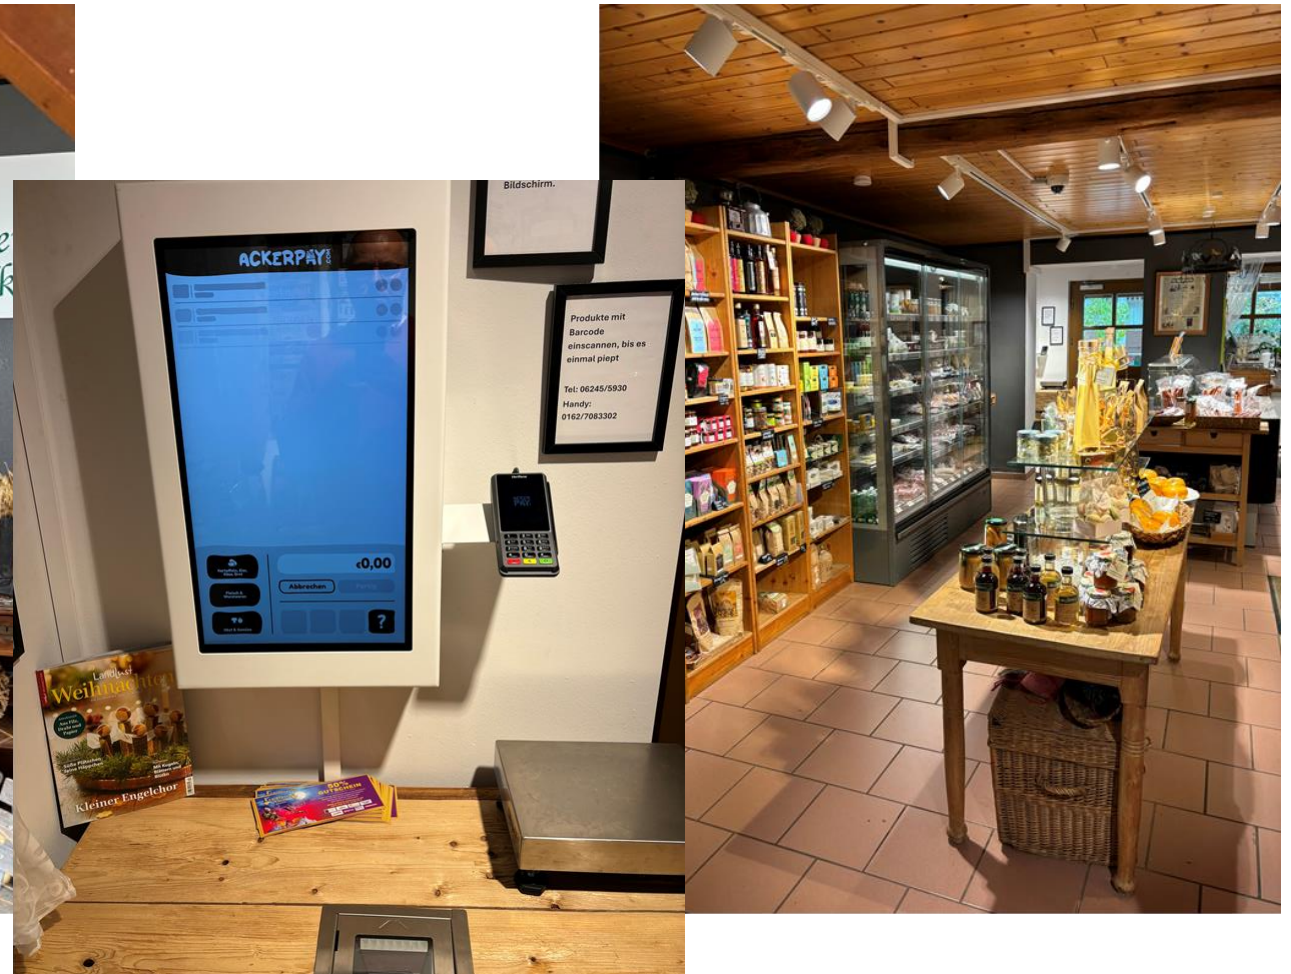

Einkaufsvorgang in einem Selfscanning-Store

Eintritt mit Vorhalten der EC-/Kreditkarte oder QR-Code aus der App

Quelle: Eigene Darstellung

Smart Stores 24/7- Die ‚großen Drei‘ expandieren

- Tante M als Franchisesystem (60 Stores)
 - Teo mit eigenen Filialen (und jetzt auch als Franchise möglich) (41 Stores)
 - Tante Enso mit Kundenkarte (57 Stores)
 - Rewe Nahkauf Box für selbstständige Rewe-Händler
- ...Edeka bisher ohne erkennbare, relevante Aktivitäten

Just Bauer in Öhringen

Quelle: Eigene Bilder (2023)

Just Bauer in Öhringen

Quelle: Eigene Bilder (2023)

Alterskontrolle bei Alkohol ist möglich (1)

Quelle: Eigene Bilder im Ortkauf und DER NEUE Laden (Dezember 2023)

Alterskontrolle bei Alkohol ist möglich (2)

Quelle: Eigene Bilder im Setzer 24/7 (Kupferzell; Mai 2024)

Hofgut Ochsenschläger in Biblis

Quelle: Eigene Bilder (2024)

Metzger mit RFID Lösung

Flexibel einkaufen im SmartStore