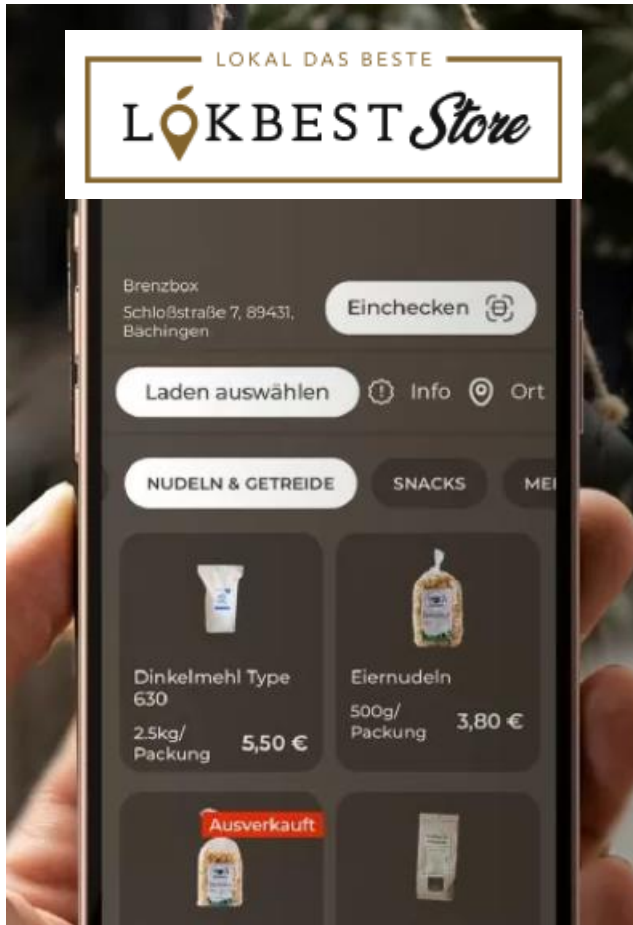

App-Lösungen reduzieren die Hardware-Kosten

Quelle: Lokbest (2024), Dorfladenbox (2024)