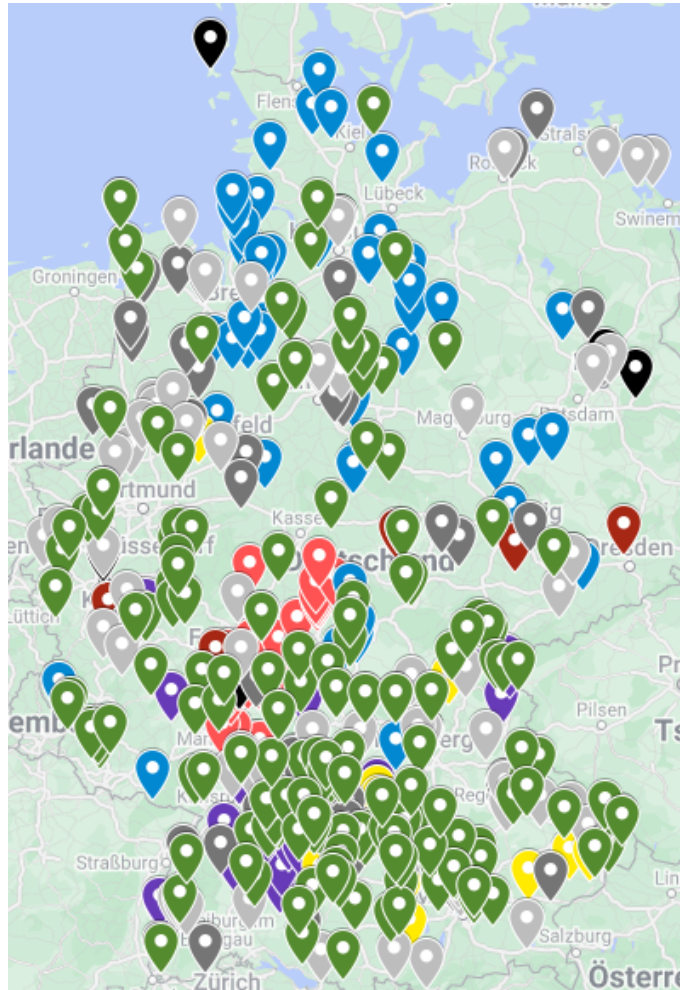

Duale Hochschule Baden-Württemberg (DHBW) in Heilbronn

- Ca. 1.000 Handels-Studenten

2001-2012 Metro Cash & Carry

- Marketing, Corporate Development, Nonfood Einkauf, eCommerce
- Deutschland, Ungarn, West-Europe

1996-2000 Tengelmann Group

- Corporate Development, Food Einkauf, Controlling

Gemeinsamkeiten der Smart-Store 24/7 Konzepte → Convenience

- Ohne Personal/Unbemannt (**Automated Self Service**)
- **24/7**
- Kleine Flächen (**Tiny**)
- Bargeldlos (**Cashless**)
- Registrierung (**Identification**)

„Ausnahmen bestätigen die Regel.“

Über 500 Smart Stores 24/7 in Deutschland

Quelle: DHBW Heilbronn

Interaktive Karte auf
<https://handel-dhbw.de/smart-stores-24-7/>

Über 500 bereits eingepflegt

- Tante M
- Tante Enso
- Teo
- Automatenshops
- Dorfladenbox
- Nahkauf Box (REWE)
- Grab & Go
- Robotik (-ähnliche Boxen)
- Diverse (v.a. SCO) Lösungen

Über 49.000 Aufrufe seit April 2024

Fast jeden Tag eine Neueröffnung -> Insta-Channel (smart_store_247news)

smart_store_247news ▾ Ⓞ + ☰

Dein aktueller Vi...

Prof. Dr. Stephan Rüschen (DHBW Heilbronn)

161 Follower 63 Gefolgt 106 Beiträge