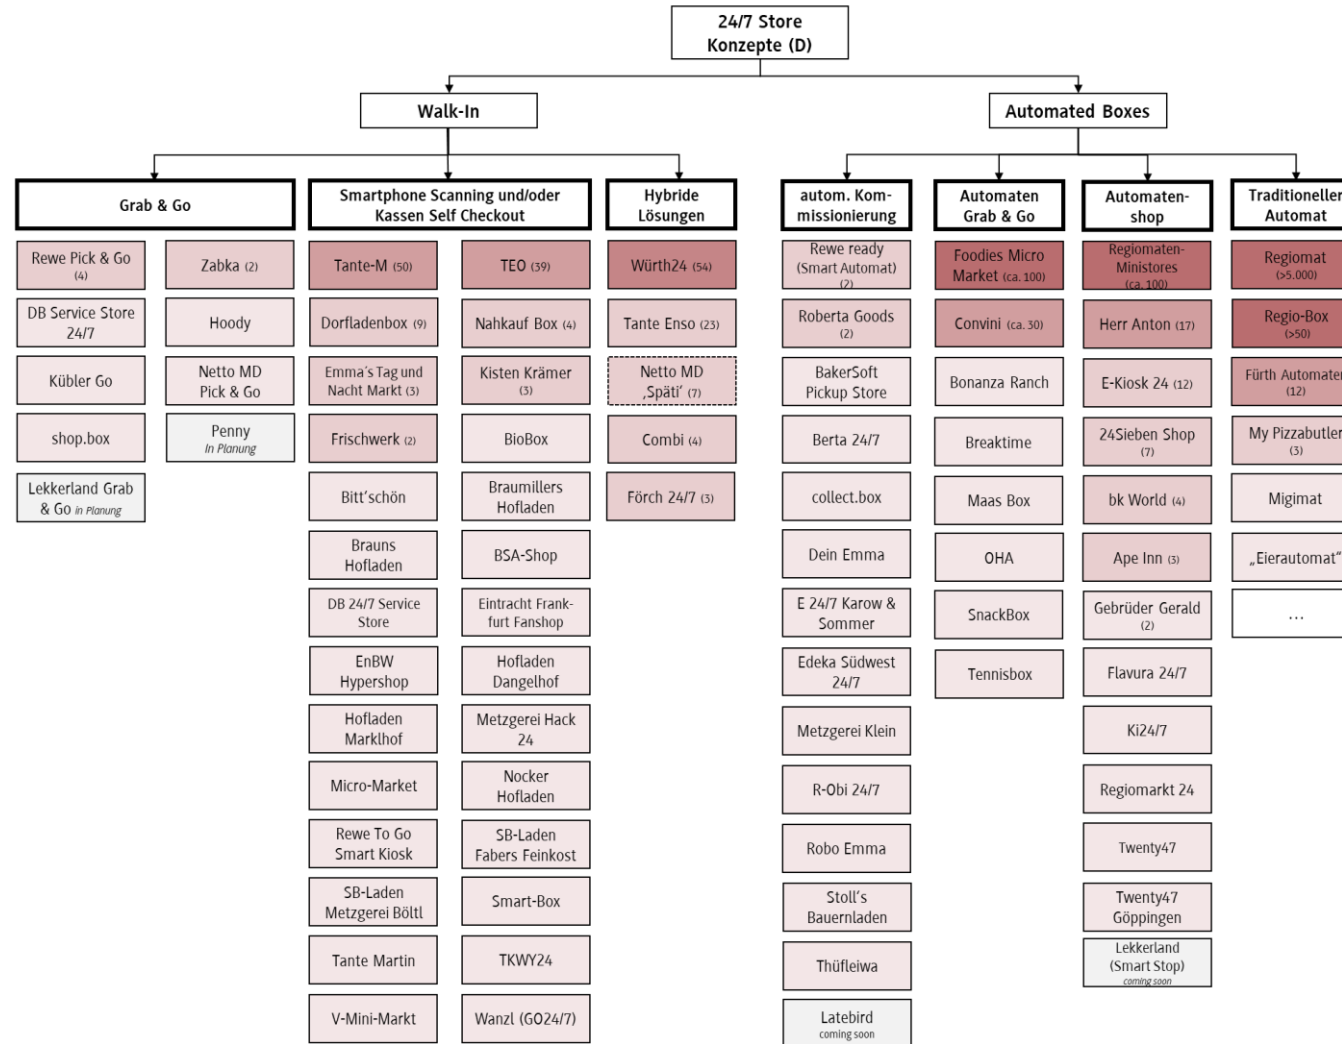

+12 weitere

So funktionieren Grab & Go Stores

Quelle: in Anlehnung LZ (2021)

Grab & Go – in Deutschland noch im Teststadium

Grab & Go	
Rewe Pick & Go (6)	Zabka (4)
DB Service Store 24/7	Hoody
(KüblerGo)	Netto MD Pick & Go (2)
shop.box	Q1
Teo (2x)	Bäckerei Raffelhüschen

- In D bisher 18 Tests und 1 angekündigt
- Bei Rewe (6x) und Netto MD (2x) als alternative Bezahlungsmethode (nicht 24/7)
- shop.box, Hoody, TEO (2x), Q1 und Bäckerei Raffelhüschen als ‚reines Grab & Go‘ und 24/7-Lösung
- Zabka mit 4 Stores im Tesla-Werk (Berlin)
- Lekkerland hat einen weiteren angekündigt

Quelle: Eigene Darstellung, LZ (2021), ID Metropolen News (2022), Bildungscampus (2021)

18 Grab & Go Stores in Deutschland

Quelle: Eigene Darstellung

+ 1. Store von Lekkerland angekündigt

+12 weitere

365 Stores mit Selfcheckout-Lösung

Einkaufsvorgang in einem Selfscanning-Store

Eintritt mit Vorhalten der EC-/Kreditkarte oder QR-Code aus der App

Quelle: Eigene Darstellung

Smart Stores 24/7- Die ‚großen Drei‘ expandieren

- Tante M als Franchisesystem (60 Stores)
 - Teo mit eigenen Filialen (und jetzt auch als Franchise möglich) (41 Stores)
 - Tante Enso mit Kundenkarte (57 Stores)
 - Rewe Nahkauf Box für selbstständige Rewe-Händler
- ...Edeka bisher ohne erkennbare, relevante Aktivitäten