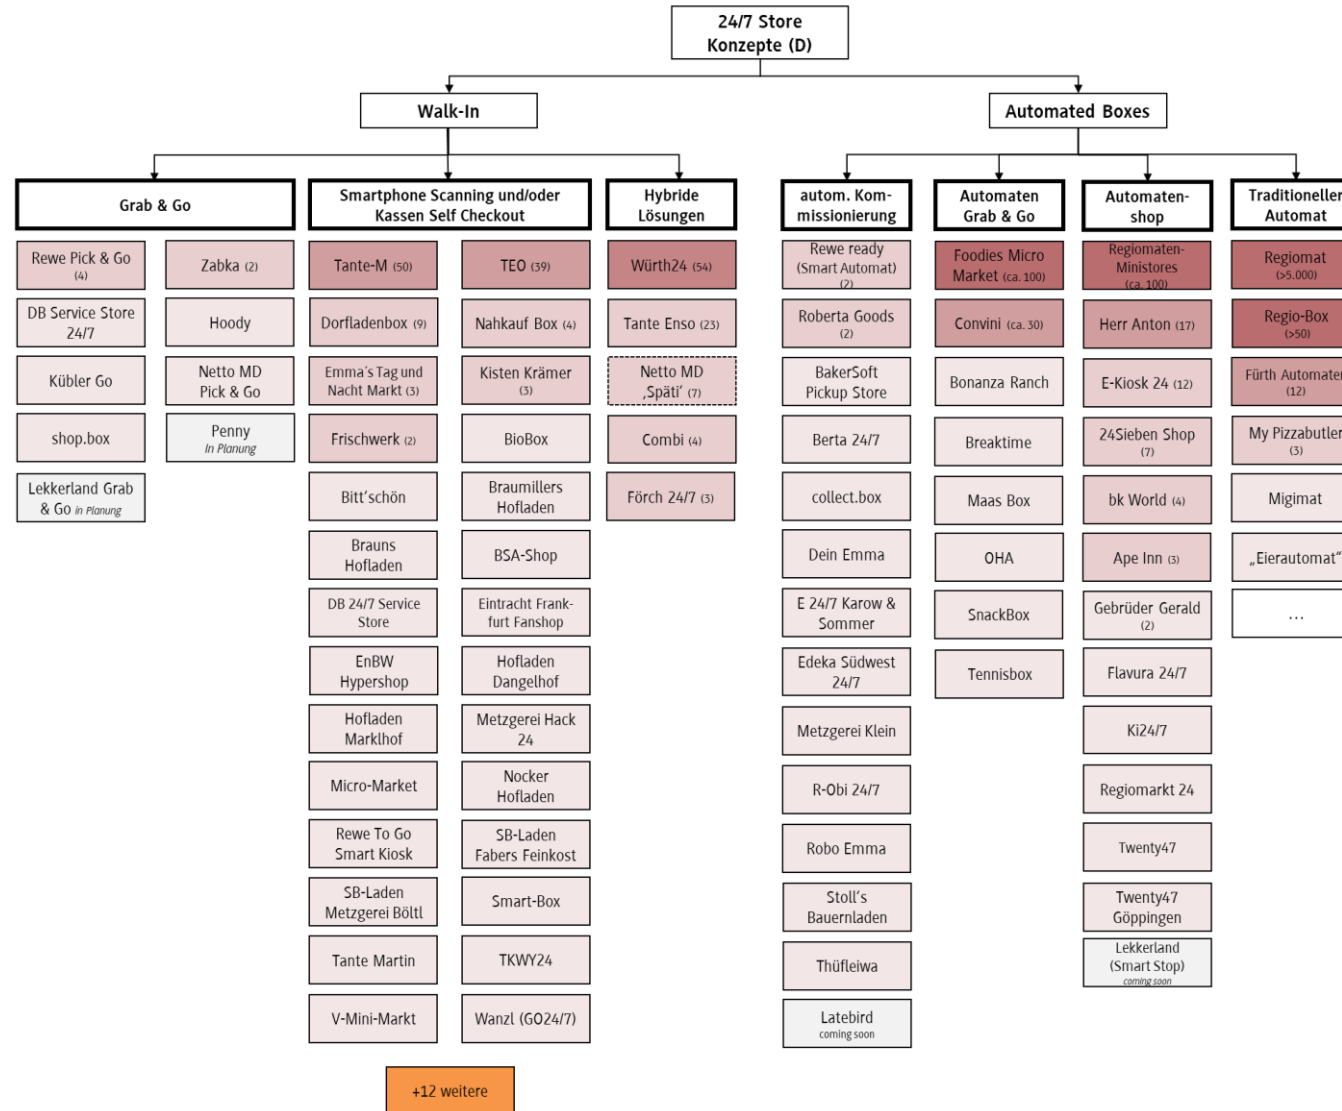

Alterskontrolle bei Alkohol ist möglich (2)

Quelle: Eigene Bilder im Setzer 24/7 (Kupferzell; Mai 2024)

Hofgut Ochsenschläger in Biblis

Quelle: Eigene Bilder (2024)

Metzger mit RFID Lösung

Flexibel einkaufen im SmartStore

Quelle: Smartstore24

App-Lösungen reduzieren die Hardware-Kosten

Quelle: Lokbest (2024), Dorfladenbox (2024)

Hybride Lösungen (tlw. mit und ohne Personal) (Beispiel Combi in Emden, Edeka Jäger am Flughafen S'gart, Edeka Alpen in Schönberg oder Edeka Paul in Freckenfeld)

Quelle: Edeka (2023), Bunting (2023), Edeka (2024)

Automated Boxes in Deutschland (42x)

- 22x Non Stop Shop (Westermann)
- 3x Latebird
- 2x Rewe ready (Latebird)
- 1x collect.box
- 2x Edeka 24/7
- 5x Bertie Goods
- 7x VPS Roberta

Quelle: Eigene Darstellung

Automated Boxes

Quelle: VPS Roberta (2023), Lekkerland (2023), Smark (2023), Edeka Südwest (2023)

Oest Tankstellen (Avia) eröffnet im Juni 2024 eine Automated Box („Oesteria“) an einer Selfservice Tankstelle in Freudenstadt