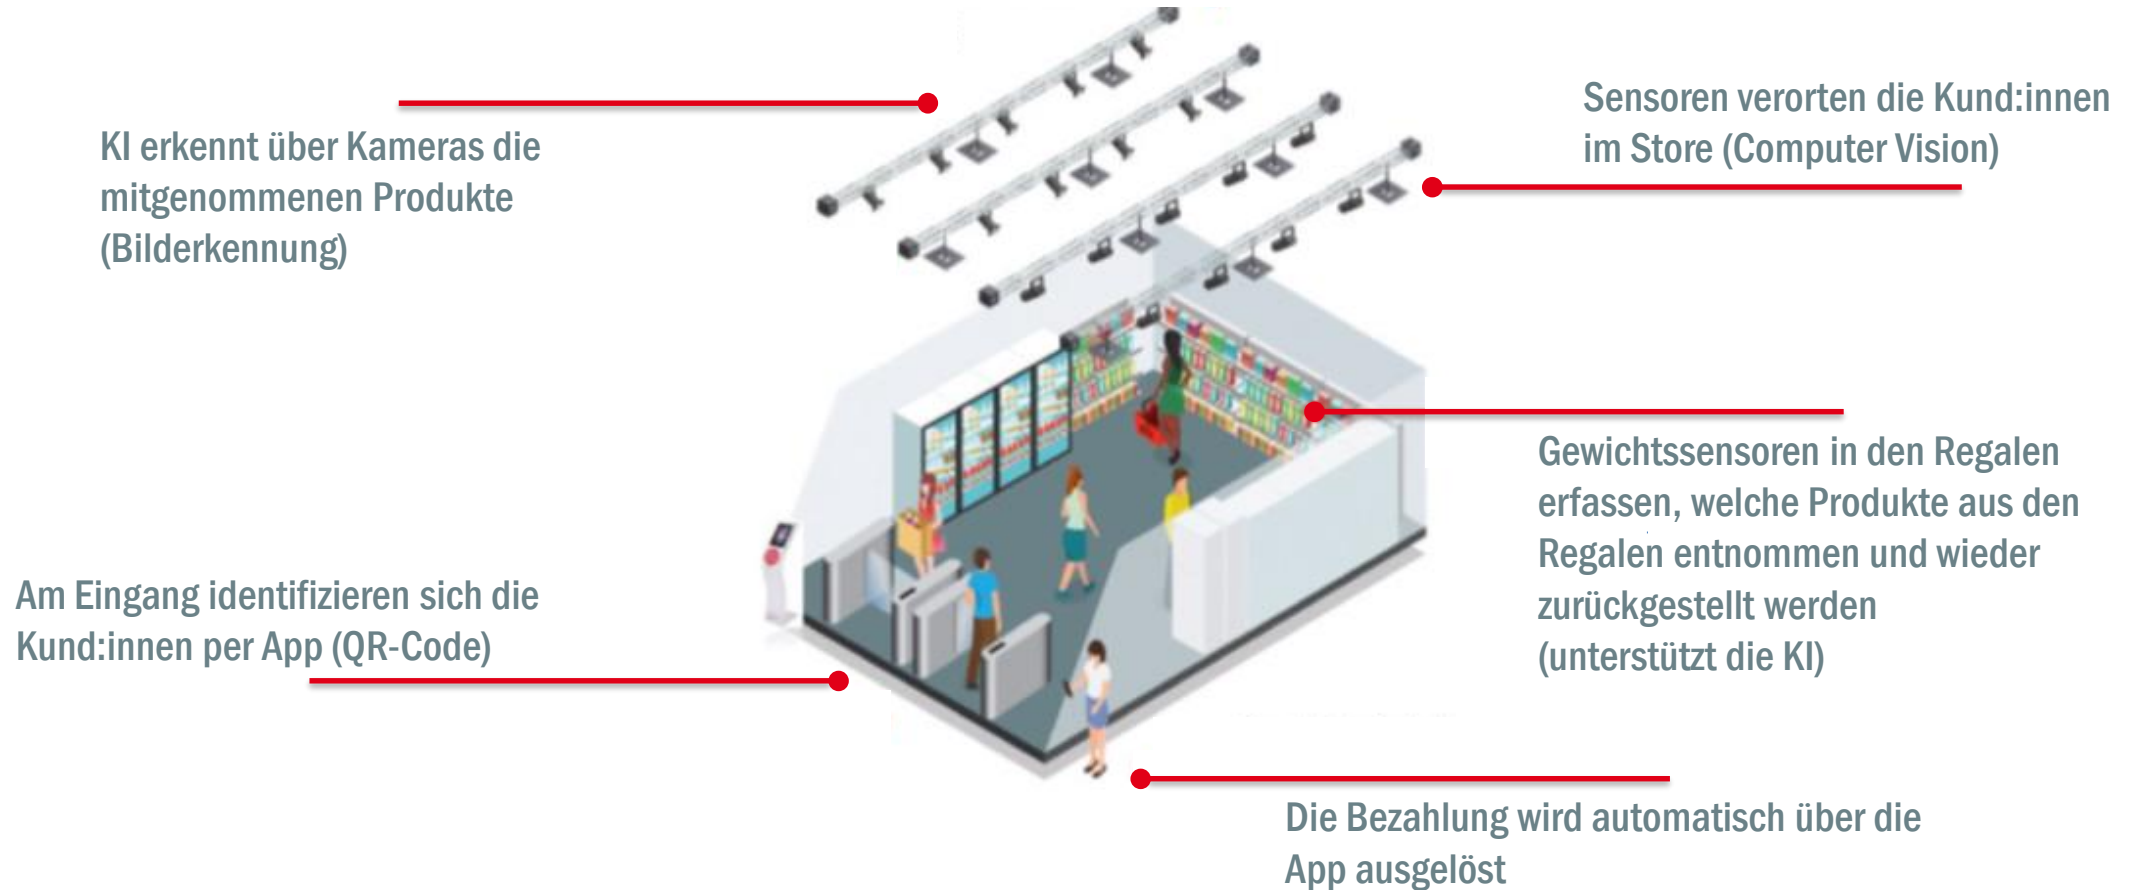

So funktionieren Grab & Go Stores

Quelle: in Anlehnung LZ (2021)