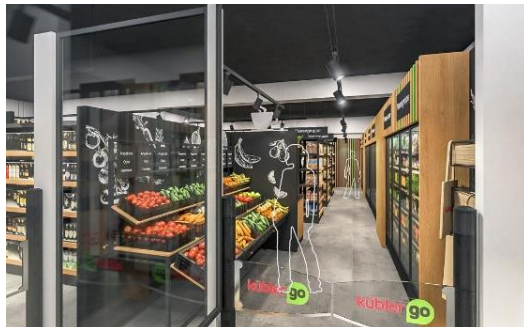

+12 weitere

So funktionieren Grab & Go Stores

Quelle: in Anlehnung LZ (2021)

Grab & Go – in Deutschland noch im Teststadium

Grab & Go	
Rewe Pick & Go (6)	Zabka (4)
DB Service Store 24/7	Hoody
(KüblerGo)	Netto MD Pick & Go (2)
shop.box	Q1
Teo (2x)	Bäckerei Raffelhüschen

- In D bisher 18 Tests und 1 angekündigt
- Bei Rewe (6x) und Netto MD (2x) als alternative Bezahlungsmethode (nicht 24/7)
- shop.box, Hoody, TEO (2x), Q1 und Bäckerei Raffelhüschen als ‚reines Grab & Go‘ und 24/7-Lösung
- Zabka mit 4 Stores im Tesla-Werk (Berlin)
- Lekkerland hat einen weiteren angekündigt

Einkaufsvorgang in einem Selfscanning-Store

Eintritt mit Vorhalten der EC-/Kreditkarte oder QR-Code aus der App

Quelle: Eigene Darstellung

Smart Stores 24/7- Die ‚großen Drei‘ expandieren

- Tante M als Franchisesystem (60 Stores)
 - Teo mit eigenen Filialen (und jetzt auch als Franchise möglich) (41 Stores)
 - Tante Enso mit Kundenkarte (57 Stores)
 - Rewe Nahkauf Box für selbstständige Rewe-Händler
- ...Edeka bisher ohne erkennbare, relevante Aktivitäten